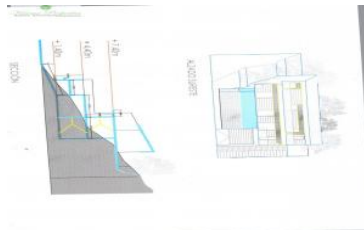

99.000 €

Ref. 1090 · Terreno urbano Jalón - Xalo

								
-	671 m ²	-	-	-	-	-	-	20000 m

Parcela urbana de más de 600 m², en unas de las Urbanizaciones con mejores vistas al valle de Jalón, se permite una ocupación del 26%, dos plantas más sotano. La conexiones de agua y luz están preparadas para conectar la nueva construcción. La parcela disfruta de unas vistas espectaculares. La venta incluye anteproyecto con planos de la nueva vivienda. Su ubicación es ideal para estar viviendo en el campo pero a tan solo 2 km del pueblo.