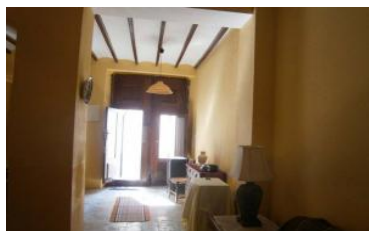

70.000 €

Ref. 806 · Casa de Pueblo Tarbena

130 m²

-

3

2

-

-

-

-

30000 m

Casa de pueblo en Tarbena. Casa de pueblo de 120 m² en Tarbena, Consta de, Entrada, Salon, Comedor con estufa, Cocina independiente, Amplio trastero, Patio de luces, Una habitacion doble insuite, Una habitacion simple, Dos aseos, Una amplia habitacion con su propia salita y con balcon, Buardilla diafana y Terracita. Vigas de madera y suelos originales . Esta ubicada en una zona tranquila del pueblo. La propietaria ha empezado a reformar la casa pero los trabajos no estan acabados por lo que se puede acabar al gusto y los intereses de uno mismo.