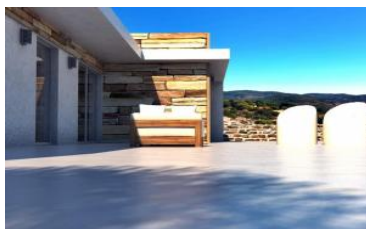

85.000 €

Ref. 1244 · Terreno urbano Jalón - Xalo

								
-	990 m ²	-	-	-	-	-	-	20000 m

Parcela urbana de más de 900 m² en la Urbanización Valle del Paraíso de Jalón y con maravillosas vistas al valle. Se permite una ocupación máxima del 40% y una edificabilidad del 0,26 m²/m²s , dos plantas más sótano. Se incluye proyecto y licencia de construcción para poder empezar la vivienda inmediatamente. Los servicios de agua y luz están preparados para conectar la nueva construcción. La parcela disfruta de unas bonitas vistas al pueblo y sus montañas. Su ubicación es ideal para estar viviendo en el campo pero a tan solo 2 km del pueblo.