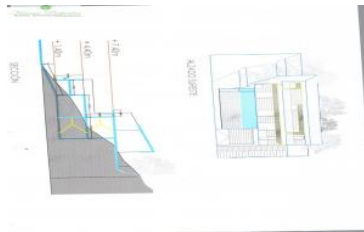

99.000 €

Ref. 1090 · Terreno urbano Jalón - Xalo

								
-	671 m ²	-	-	-	-	-	-	20000 m

Parcela urbana de más de 600 m², en unas de las Urbanizaciones con mejores vistas al valle de Jalón, se permite una ocupación del 26%, dos plantas más sotano. La conexiones de agua y luz están preparadas para conectar la nueva construcción. La parcela disfruta de unas vistas espectaculares. La venta incluye anteproyecto con planos de la nueva vivienda. Su ubicación es ideal para estar viviendo en [...]