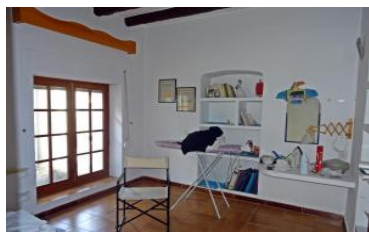

145.000 €

Ref. 1200 · Casa de Pueblo Jalón - Xalo

170 m²

-

5

1

-

-

-

-

20000 m

A

B

En trámite

C

D

E

F

G

Típica casa de pueblo con necesidad de una reforma total, situada en el mismo centro del pueblo de Jalón. Su distribución brevemente consiste en planta baja; Amplio recibidor, salón / comedor con chimenea y depósito de agua, habitación doble con ventana a la calle, despensa con salida al patio interior, antigua cocina con fregadero de piedra y horno de leña, baño con ducha y antiguo corral utili [...]