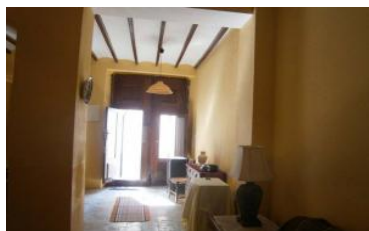

80.000 €

Ref. 806 · Casa de Pueblo Tarbena

130 m²

-

3

2

-

-

-

-

30000 m

Casa de pueblo en Tarbena. Casa de pueblo de 120 m² en Tarbena, Consta de, Entrada, Salon, Comedor con estufa, Cocina independiente, Amplio trastero, Patio de luces, Una habitacion doble insuite, Una habitacion simple, Dos aseos, Una amplia habitacion con su propia salita y con balcon, Buardilla diafana y Terracita. Vigas de madera y suelos originales . Esta ubicada en una zona tranquila del pueblo. La propietaria ha empezado a reformar la casa pero los trabajos no estan acabados por lo que se puede acabar al gusto y los intereses de uno mismo.